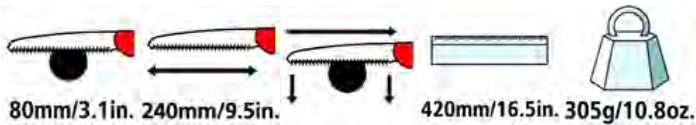

## FELCO 621 -

Πριόνι κοπής με έλξη - Πριόνι διπλής κοπής - Λεπίδα 24 cm

Designed in Switzerland by FELCO, Made in South Korea, Guaranteed FELCO Quality, PATENT NO: US D500,656 S

- > **Αξιοπιστία:** ανοξειδωτη, επιχρωμιωμένη από χάλυβα / παλμική θερμική επεξεργασία των δοντιών / καθαρή, ακριβής κοπή / τα μέρη μπορούν να αντικατασταθούν
- > **Χαρακτηριστικά:** κωνικό σχήμα της λεπίδας για κοπή χωρίς σφηνώματα / το σχήμα και η θέση των δοντιών εμποδίζουν τη σύνθλιψη της λεπίδας / χωρίς συντήρηση
- > **Εργονομία:** άνετη αντιολισθητική χειρολαβή / θήκη για δεξιόχειρες ή αριστερόχειρες με αποσπώμενο βρόχο ζώνη

## ΣΥΝΙΣΤΑΤΑΙ ΓΙΑ

Σας συνιστούμε τα εξής (★ = Συνιστούμε, ★★ = Συνιστούμε θερμά, ★★★ = Καλύτερη επιλογή)

Αμπελουργία	★ ★ ★
Δενδροκομία	★ ★ ★
Πάρκα και κήποι	★ ★ ★
Μικρά χέρια	★ ★ ★
Χέρια μετρίου μεγέθους	★ ★ ★
Μεγάλα χέρια	★ ★ ★
Για δεξιόχειρες	★ ★ ★
Αριστερόχειρας	★ ★ ★