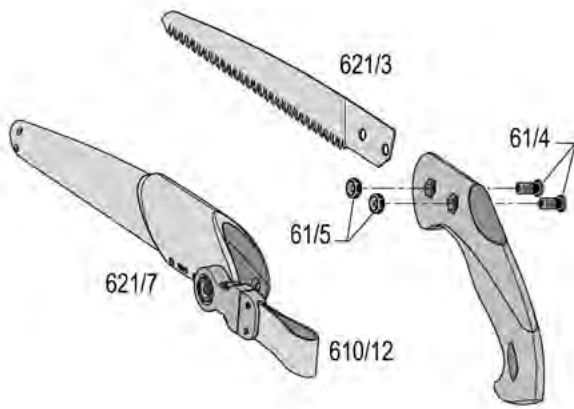

ΑΝΤΑΛΛΑΚΤΙΚΑ

FELCO	Αρ. Κατ.	Καθορισμός	Σύνθεση	Γραμμοκωδικός UCC
	621/3	Λεπίδα	1x 621/3	 7 83929 40112 6
	61/4	Βίδα	1x 61/4	 7 83929 40227 7
	61/5	Παξιμάδι	1x 61/5	 7 83929 40228 4
	610/12	Φλάντζα	1x 611/12	 7 83929 40427 1
	621/7	Θήκη πιστολιού	1x 621/7	 7 83929 40233 8